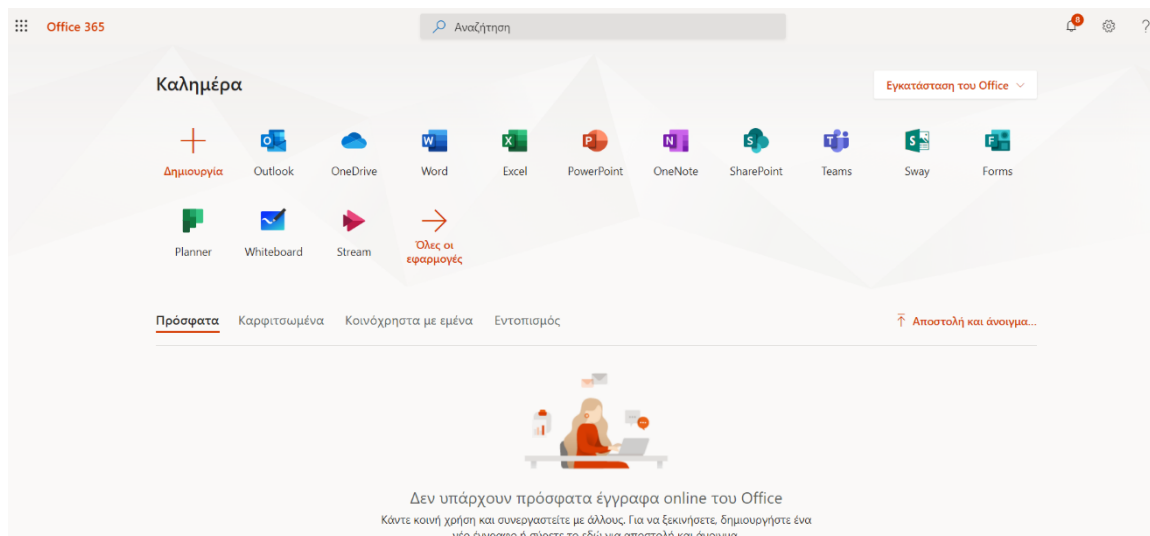

Και πλέον βρισκόμαστε στην σελίδα του Office 365: